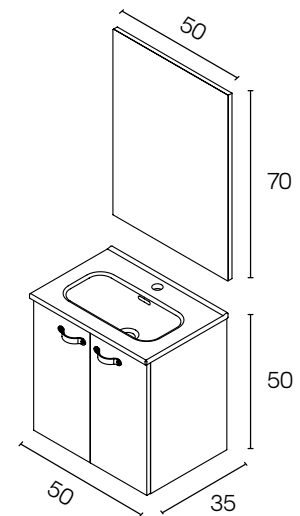

Tamaño del producto	
Ancho	50 cm
Altura	50 cm
Fondo	35 cm
Materiales y acabados	
Acabado	Lacado / Melamina
Estructura	Antracita brillo / Blanco brillo / Gris arenado / Nogal arenado
Interior	Gris con un estante
Puertas	Soft close
Tirador	Cuero negro
Lavabo	Cerámico blanco brillo
Colocación	A pared

ANEKO

Acabados