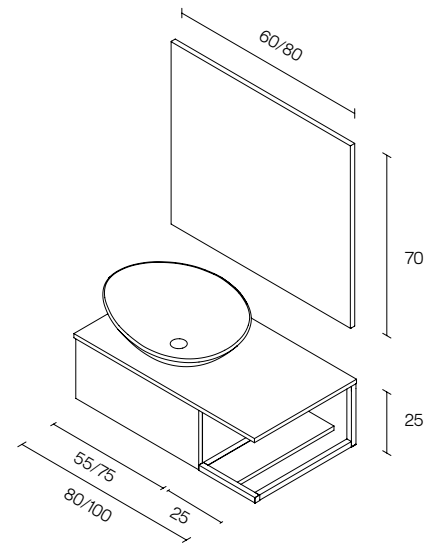

Tamaño del producto	
Ancho	80 / 100 cm
Altura	25 cm
Fondo	46 cm

Materiales y acabados	
Acabado	Melamina
Estructura	Roble essence
Interior	Fumé cuero / Organizador en el cajón superior
Guías	Extracción total / Soft close
Tirador	Integrado en el frente
Estante	Estructura metálica negra
Lavabo	Cerámico blanco brillo
Encimera	En el acabado del mueble
Colocación	A pared

NAMO

Acabados